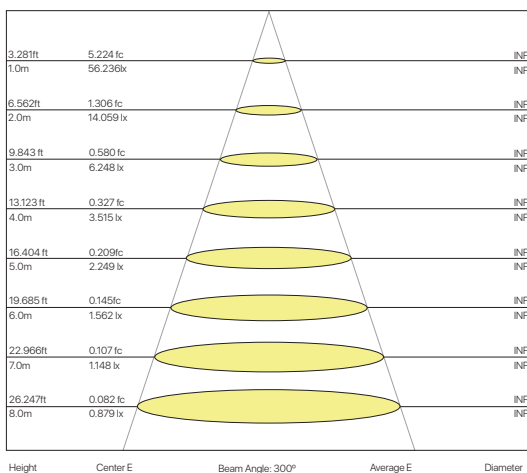

vela led

ficha técnica

datasheet

ref. 5550334

Illuminance Distance Curve

Nombre / Name	vela led mate E14
Referencia / Reference	5550334
Materiales / Materials	Aluminio + PC
Difusor / Diffuser	PC
Potencia / Power	6W
Temperatura de color / Color temperature	4000K
Flujo luminoso / Luminous flux	510lm
Dimable / Dimmable	SI
Ángulo de apertura / Beam angle	300°
Ángulo de inclinación / Inclination angle	-
IP	IP20
IK	-
F.P	>0.9
UGR	-
IRC	≥80
Chip	EPISTAR SMD 2835
Driver	i-TEC SERIES
Vida media (duración) / Average life	+20.000 h
Clase energética / Energy class	A+
Aislamiento eléctrico / Electrical isolation	Clase II
Colores / Colors	Opal
Medida exterior / Product size	Ø37 mm x 100 mm
Protección contra Sobretensiones / surge protection	-
Tª (ambiente/trabajo) / Tª (enviroment/work)	-20°C ~ 45°C
Input	AC 180 ~ 240V
Output	DC 40 ~ 80V
Frecuencia / Frequency	50 / 60Hz
Peso / Weight	20g
Certificados / Certificates	CE RoHS
Garantía / Warranty	2 años