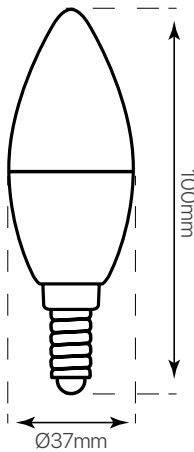

vela led

ficha técnica

datasheet

ref. 5550334

Illuminance Distance Curve

Nombre / Name	vela led mate E14
Referencia / Reference	5550334
Materiales / Materials	Aluminio + PC
Difusor / Diffuser	PC
Potencia / Power	6W
Temperatura de color / Color temperature	4000K
Flujo luminoso / Luminous flux	510lm
Dimable / Dimmable	SI
Ángulo de apertura / Beam angle	300°
Ángulo de inclinación / Inclination angle	-
IP	IP20
IK	-
F.P	>0.9
UGR	-
IRC	≥80
Chip	EPISTAR SMD 2835
Driver	i-TEC SERIES
Vida media (duración) / Average life	+20.000 h
Clase energética / Energy class	A+
Aislamiento eléctrico / Electrical isolation	Clase II
Colores / Colors	Opal
Medida exterior / Product size	Ø37 mm x 100 mm
Protección contra Sobretensiones / surge protection	-
Tª (ambiente/trabajo) / Tª (enviroment/work)	-20°C ~ 45°C
Input	AC 180 ~ 240V
Output	DC 40 ~ 80V
Frecuencia / Frequency	50 / 60Hz
Peso / Weight	20g
Certificados / Certificates	CE RoHS
Garantía / Warranty	2 años